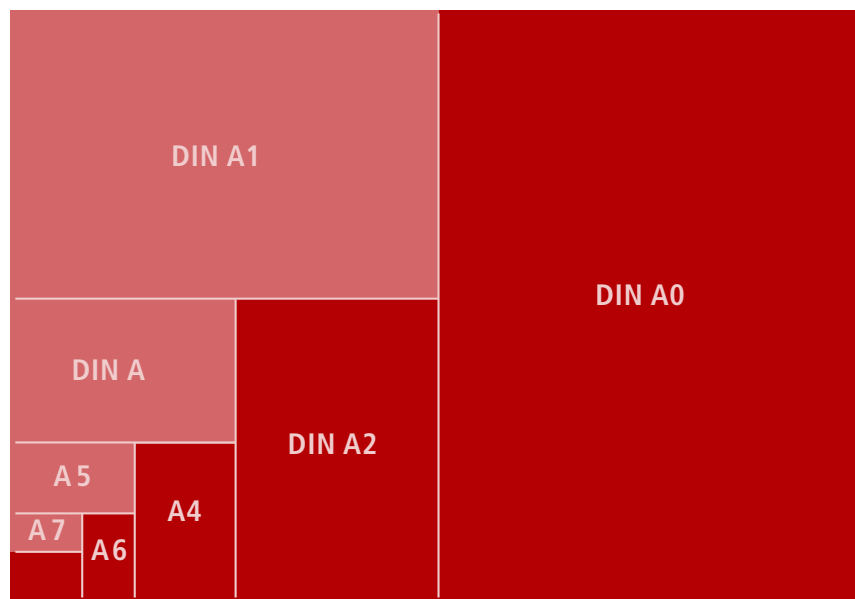

DATENBLATT

DIN - FORMATE

DIN	Reihe A in mm	Reihe B in mm	Reihe C in mm
0	841 x 1189	1000 x 1414	917 x 1297
1	594 x 841	707 x 1000	648 x 917
2	420 x 594	500 x 707	458 x 648
3	297 x 420	353 x 500	324 x 458
4	210 x 297	250 x 353	229 x 324
5	148 x 210	176 x 250	162 x 229
6	105 x 148	125 x 176	114 x 162
7	74 x 105	88 x 125	81 x 114
8	52 x 74	62 x 88	57 x 81