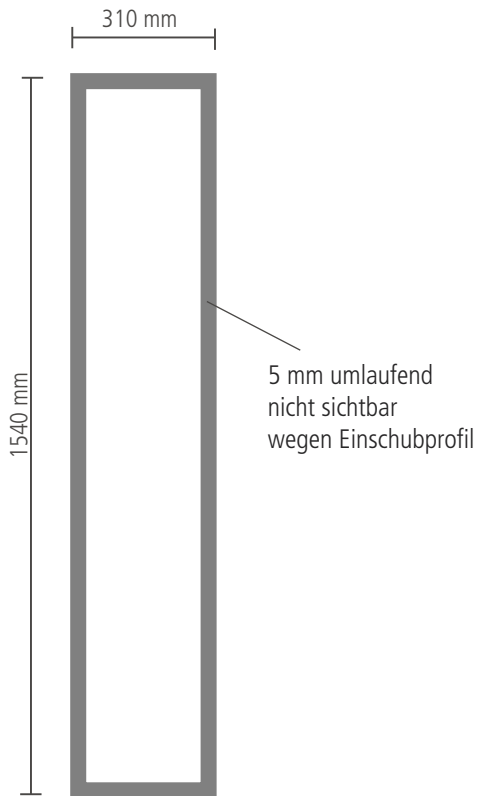

DATENBLATT

LEUCHTPYLON

Graphische Spezifikationen

PRODUKTDDETAILS

Sie suchen eine auffällige, elegante Lösung um Aufmerksamkeit zu wecken? Dann sind Sie hier genau richtig. Dieser elegante Turm läßt sich schnell aufbauen und beidseitig mit Backlit-Folien und Ihrem Wunschmotiv ausrüsten. Das System glänzt mit einer gleichmäßigen Ausleuchtung Ihrer Botschaften und ist überall zu Hause. Das geringe Transportgewicht und das einfache Handling machen ihn zu einen Favorit für vielfältige Anwendungszwecke.

Material: Aluminium / Acryl
 Farbe: Aluminium
 Gesamthöhe: 157 cm
 Leuchtmittel: 150 cm TL-Lampe (58 Watt)
 Motivformat: 2 Stück á 154 x 31 cm (H x B)

Verpackung: im Einzelkarton verpackt

Artikel-Nr.: **Model / Gewicht**

5015 Leuchtpylon / ca. 8,2 kg
 5015-1 2 x Austauschfolien / Backlit

KOMMUNIKATION & MEDIENPRODUKTION