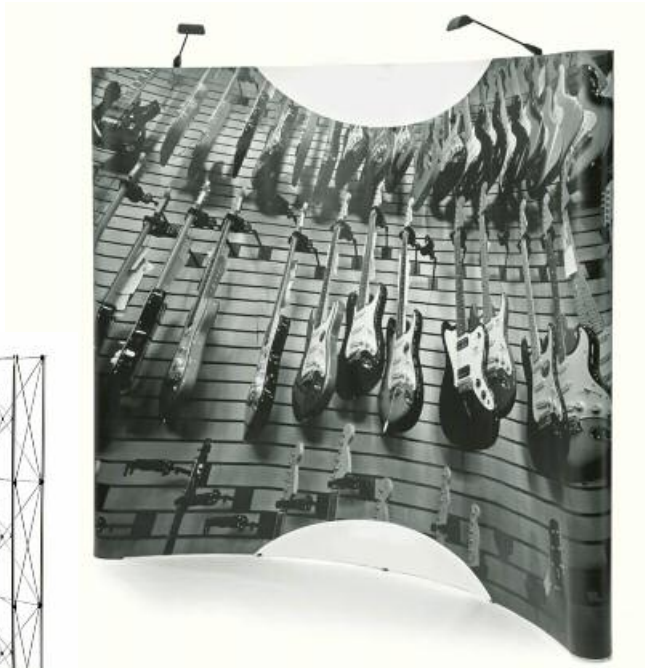

DATENBLATT

POPUP PRO

Ausführungen (Alle Maße in cm)

Curved / Gebogen

Art.Nr.	B	T	H	kg	Maße Verpackung	Druckbahnen (H)	Front (B)	Seiten (B)
5000 (3x3)	235	o.A.	236,5	33	44 x 71 x 100	5x 229	3 x 74,7	2 x 38
5001 (3x4)	297	o.A.	236,5	35	44 x 71 x 100	6x 229	4 x 74,7	2 x 38

Banderole / „optional“

Art.Nr.	Material	Maße Trolley	Druckbahnen	Druckformat (B x H)
5005	Banner + Magnetstreifen	70 x 40 x 99	1	182 x 79

PRODUKTDDETAILS

Vielseitigkeit steht bei diesem System im Vordergrund. Eine mögliche Integration eines LCD-Monitors oder die Montage einer Ablagefläche machen diese Wand zu einer richtigen Multimedia-Option.

Das selbstsichernde Scherengitter-System macht diese Messewand zu einem unglaublich stabilen Begleiter auf Messen und Verkaufsveranstaltungen. Durch den vergrößerten Biegungswinkel beansprucht es weniger Standfläche und nutzt dank 50% verringerter Bautiefe vorhandene 90° Ecken im Vergleich zu regulären Messewänden deutlich besser aus – und das bei gleich großer Werbefläche. Eine funktionelle, universal verstellbare Monitorhalterung aus massivem Aluminium und ein Ablagefach aus Kunststoff sind optional erhältlich und ermöglichen einen multimedialen Messeauftritt.

System: eloxiertes Aluminium

Druck: 4c auf 350 my PET-Banner
seidenmatt mit silberner RS
absolut Opak

Die Druckbahnen sind standardmäßig auf der Vorderseite laminiert. Sie können zwischen glänzend oder matt wählen. Gegen einen geringen Aufpreis rüsten wir Ihnen die Bahnen mit einer kratzfesten Laminierung aus.

Thekenplatte: Holz
Beleuchtung: optional (Art.Nr. 5002)
LCD-Halterung: optional (Art.Nr. 5003)
Ablage-Fach: optional (Art.Nr. 5004)

Transporttrolley: Hardcase mit Rollen
Verpackung: im Einzelkarton verpackt

Outdoor geeignet

Indoor

CE zertifiziert

Zubehör erhältlich

Motivtausch möglich

Umweltfreundlich gedruckt

Geruchlose Farbe

Ohne Lösemittel

Strombetrieb optional

Inklusive Leuchtmittel optional

25 min

33+ kg

Gewicht

KOMMUNIKATION & MEDIENPRODUKTION