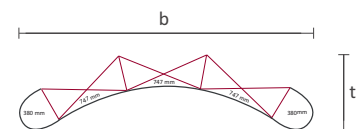

DATENBLATT

POPUP PRO

Ausführungen (Alle Maße in cm)

Curved / Gebogen

Art.Nr.	B	T	H	kg	Maße Verpackung	Druckbahnen (H)	Front (B)	Seiten (B)
5000 (3x3)	235	o.A.	236,5	33	44 x 71 x 100	5x 229	3 x 74,7	2 x 38
5001 (3x4)	297	o.A.	236,5	35	44 x 71 x 100	6x 229	4 x 74,7	2 x 38

Banderole / „optional“

Art.Nr.	Material	Maße Trolley	Druckbahnen	Druckformat (B x H)
5005	Banner + Magnetstreifen	70 x 40 x 99	1	182 x 79

PRODUKTDDETAILS

Vielseitigkeit steht bei diesem System im Vordergrund. Eine mögliche Integration eines LCD-Monitors oder die Montage einer Ablagefläche machen diese Wand zu einer richtigen Multimedia-Option.

Das selbstsichernde Scherengitter-System macht diese Messewand zu einem unglaublich stabilen Begleiter auf Messen und Verkaufsveranstaltungen. Durch den vergrößerten Biegungswinkel beansprucht es weniger Standfläche und nutzt dank 50% verringerter Bautiefe vorhandene 90° Ecken im Vergleich zu regulären Messewänden deutlich besser aus – und das bei gleich großer Werbefläche. Eine funktionelle, universal verstellbare Monitorhalterung aus massivem Aluminium und ein Ablagefach aus Kunststoff sind optional erhältlich und ermöglichen einen multimedialen Messeauftritt.